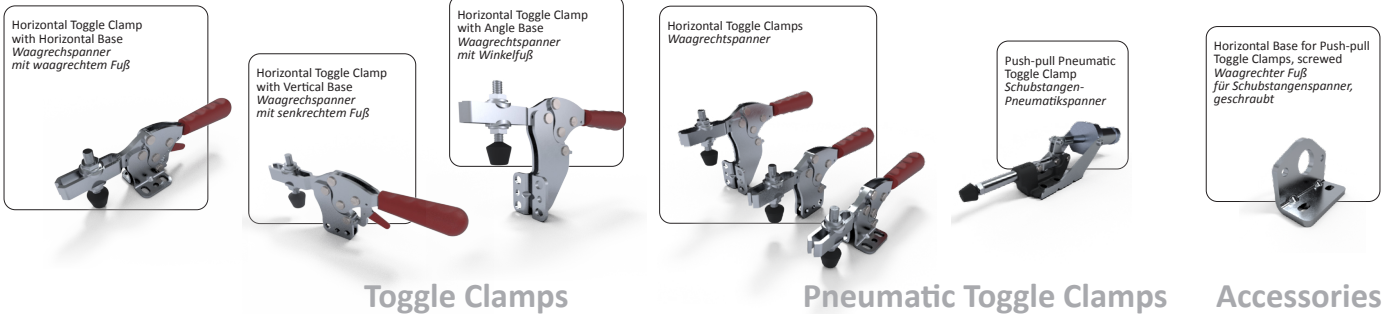

simply
practical

FATH®
COMPONENTS

TOGGLE CLAMPS SCHNELLSPANNER

Toggle Clamps

Pneumatic Toggle Clamps

Accessories

Schnellspanner

Pneumatikspanner

Zubehör

Modular Toggle Clamp

Latch Clamps

Push-pull Toggle Clamps

Modulspanner

Verschlussspanner

Schubstangenspanner

Headquarters: