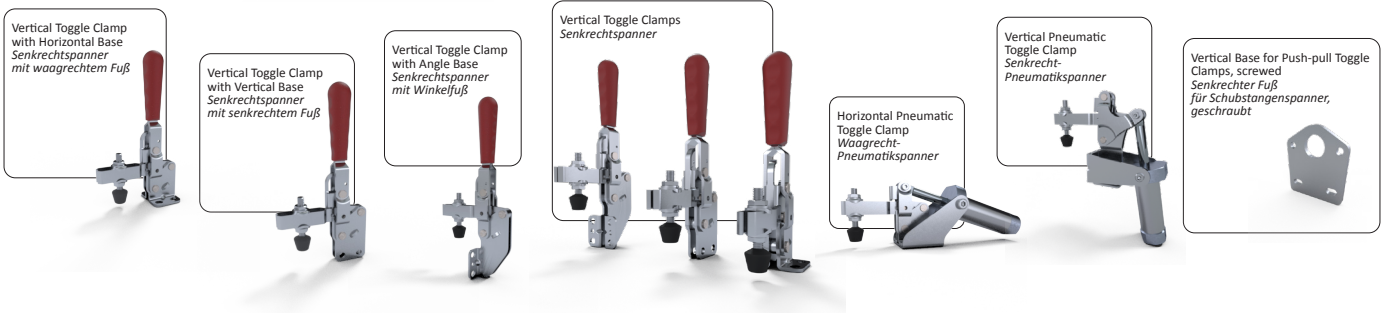

simply
practical

FATH®
COMPONENTS

TOGGLE CLAMPS SCHNELLSPANNER

Toggle Clamps

Pneumatic Toggle Clamps

Accessories

Schnellspanner

Pneumatikspanner

Zubehör

Modular Toggle Clamp

Latch Clamps

Push-pull Toggle Clamps

Modulspanner

Verschlussspanner

Schubstangenspanner

Headquarters: